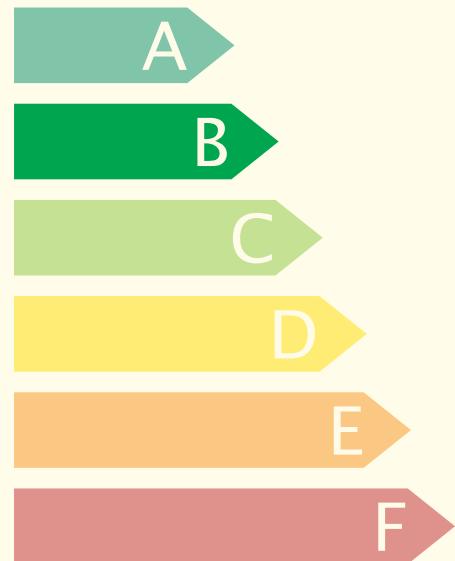

ZERTIFIKAT

Kategorie: Jugendunterkünfte

Jugendherberge Borkum

26757 Borkum

Mit dem Viabono CO₂-Rechner wurde nach einer von CO₂OL entwickelten Methodik der CO₂-Fußabdruck des oben genannten Betriebes berechnet und wie folgt eingestuft:

Klimaeffizienzklasse **B**

klimafreundlich

14,45 kg CO₂ / Übernachtung

Bereich	CO₂
Mobilität	2,91 t
Gebäude	696,16 t
Food & Beverage	397,67 t
Print	0,43 t
Reinigung/Wäsche	24,08 t
Sonstiges	21,16 t
Sicherheitszuschlag	228,48 t
Gesamt	1.370,89 t

klimaschädlich

Um die Vergleichbarkeit verschiedener Betriebe zu gewährleisten, werden die CO₂-Emissionen des reinen Restaurantbetriebs sowie des Tagungs- und Wellnessbereiches nicht in die Berechnung der Klimaeffizienzklassen einbezogen. Der Wert der gesamten Emissionen beträgt 1.373,29 t CO₂ (14,48 kg CO₂/ÜN). Bei einer Kompensation werden stets die gesamten Emissionen abzüglich bereits geleisteter Kompensationsmengen berücksichtigt.

zertifiziert durch:

Helge Beitz

Rösrath, 22.09.2017

gültig bis: